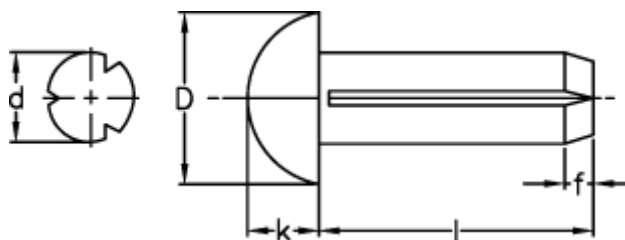

Varenummer: 08843514

Beskrivelse: KLEE Kæravnagle N4 5x12, stål
DIN 1476/DIN-EN-Norm 28 746

Mål

D = 8.8
d = 5.0
f = 1.5
k = 3.0
Længde = 7-25